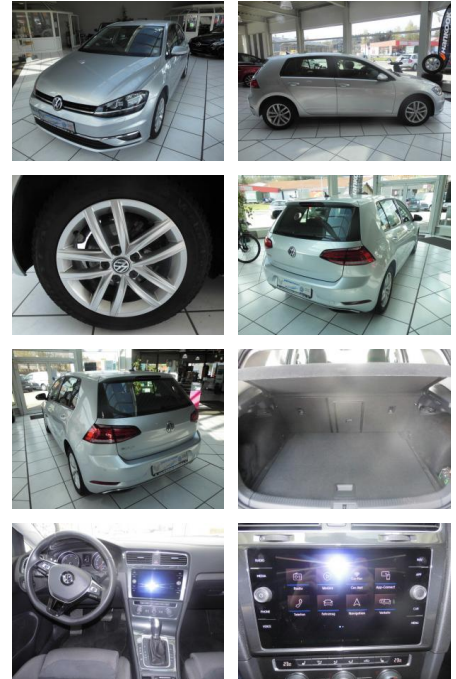

RP00-DS2004-~~Angabe~~ **Angebote für:**

Erstzulassung:	Kilometer:	Farbe:	Leistung:	Kraftstoffart:
30.08.2018	60.616	silber	85 kW / 116 PS	Diesel

PREIS
18.760 €

FINANZIERUNGSBEISPIEL
Laufzeit: 72 Monate Anzahlung: 25 %
Basis-Finanzierung:* Mtl. Rate:
Zielraten-Finanzierung:** **159 €**