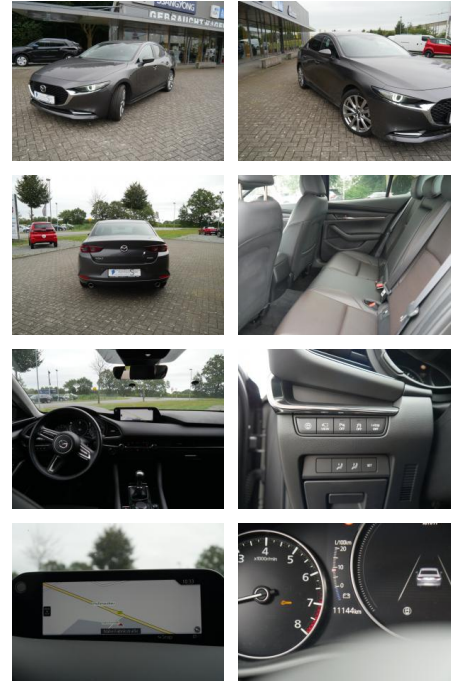

Ihr Ansprechpartner

Herr Benjamin Loeff
E-Mail: benjamin.loeff@krausecars.de
Telefon: 0355 58130

Autohaus Krause u. Sohn
Sachsendorfer Str. 3 - 03051 Cottbus - Tel.: 0355 / 58130

Mazda 3 FB SKYACTIV-X 2.0 M Hybrid 6GS DES-P ACT...

AS5A-BT2006-~~Angabe~~..