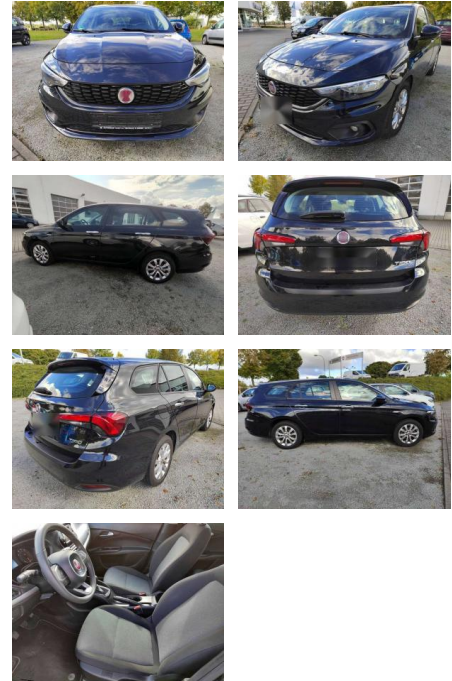

Ihr Ansprechpartner

Herr Mathias Markusch
E-Mail: mathias.markusch@krausecars.de
Telefon: 0355 58130

Autohaus Krause u. Sohn
Sachsendorfer Str. 3 - 03051 Cottbus - Tel.: 0355 / 58130

Fiat Tipo Kombi Mirror 1.4 16V E6d-Temp

Al03-4392 **Angebotsnr.:**

Erstzulassung:	Kilometer:	Farbe:	Leistung:	Kraftstoffart:	Verbr. komb.	CO2-Emission	CO2-Klasse (WLTP)
01.06.2020	24.423	Schwarz	70 kW / 95 PS	Benzin	6,9 l/100km	160 g/km	F

PREIS 15.610 €	FINANZIERUNGSBEISPIEL		* Basisfinanzierung: Anzahlung: 3.903 Euro, Laufzeit: 72 Monate, Nettodarlehen: 11.708 Euro, Gesamtbetrag: 18.417 Euro, Zinssätze: 7.71% Sollz. (gebunden), 7.99% eff. ** Zielratenfinanzierung: Anzahlung: 3.903 Euro, Laufzeit: 72 Monate, Nettodarlehen: 11.708 Euro, Zielrate: 7.805 Euro, Gesamtbetrag: 19.508 Euro, Zinssätze: 7.71% Sollz. (gebunden), 7.99% eff., Vermittlung für: Santander Consumer Bank Repräsentatives Beispiel gem. § 17 Abs. 4 PAngV. Diese Finanzierungsangebote sind Beispiele. Gerne ermitteln wir für Sie Ihr individuelles Angebot.
	Laufzeit: 72 Monate	Anzahlung: 25 %	
	Basis-Finanzierung:*	Mtl. Rate:	
Zielraten-Finanzierung:**	132 €		

Ausstattung

Sicherheit

- Anti-Blockiersystem ABS

Multimedia

- Radio

Weiteres

- Außenfarbe Cinema Schwarz Metallic
- Sitze Stoff Cross Schwarz/Grau
- Zentralverriegelung mit Funkfernbedienung
- Anti-Blockier-System (ABS+HBA)
- Elektrische Fensterheber vorn & hinten
- Elektrisch verstellbare und beheizbare Aussenspiegel
- Nebelscheinwerfer mit Abbieglichtfunktion
- Klimaautomatik mit Pollenfilter
- Geteilt umklappbare Rücksitzbank
- Lenkrad aus Technoleder
- Cruise Control
- 16" -Leichtmetallfelgen mit Sommerbereifung
- Höhenverstellbarer Fahrersitz
- Sitzheizung vorne