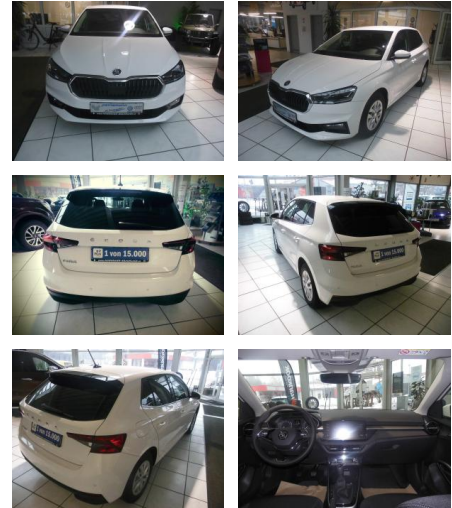

## Skoda Fabia 1.0 TSI Style, SZH, 2- Climatronic, ...

RP00-HK2201-20250501

Erstzulassung:	Kilometer:	Farbe:	Leistung:	Kraftstoffart:
01.12.2021	25.000	Weiß	70 kW / 95 PS	Benzin

**PREIS**  
**22.500 €**