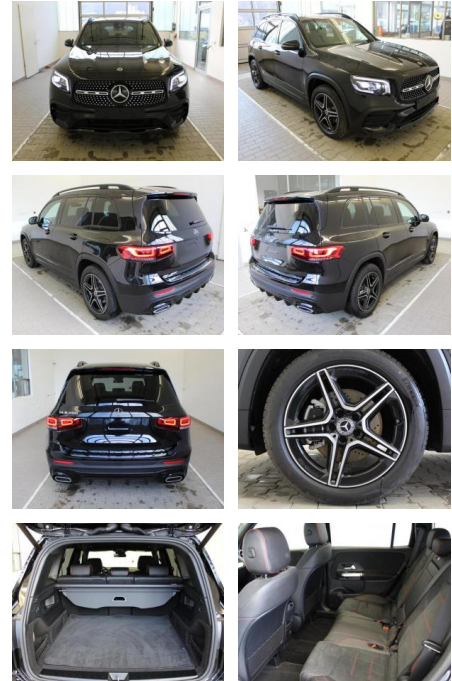

Ihr Ansprechpartner

Herr Benjamin Loeff
E-Mail: benjamin.loeff@krausecars.de
Telefon: 0355 58130

Autohaus Krause u. Sohn
Sachsendorfer Str. 3 - 03051 Cottbus - Tel.: 0355 / 58130

Mercedes-Benz GLB 200 AMG-Line RFK Navi LED Memo...

KA09-21913 **Angebotsnr.:**

| Erstzulassung: | Kilometer: | Farbe: | Leistung: | Kraftstoffart: |
|----------------|------------|---------|-----------------|----------------|
| 01.10.2021 | 3.022 | Schwarz | 120 kW / 163 PS | Benzin |