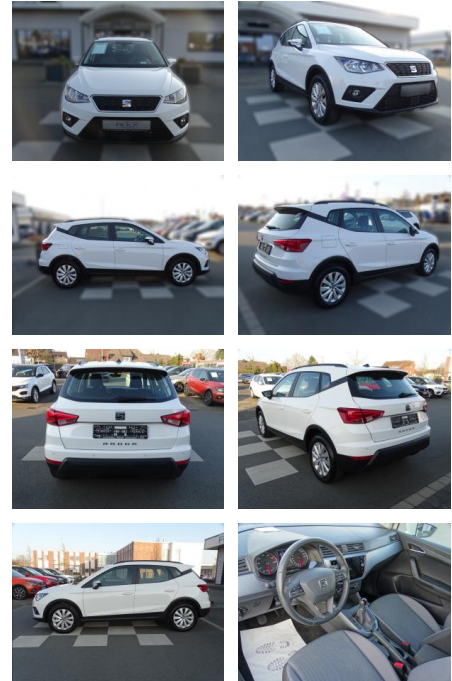

Ihr Ansprechpartner

**Herr Mathias Markusch**  
E-Mail: mathias.markusch@krausecars.de  
Telefon: 0355 58130

Autohaus Krause u. Sohn  
Sachsendorfer Str. 3 - 03051 Cottbus - Tel.: 0355 / 58130

**Seat Arona 1.0 TSI / Style / Navi / ACC /**

RA00-20017 **Angebotsnr.:**

Erstzulassung:	Kilometer:	Farbe:	Leistung:	Kraftstoffart:
01.04.2021	27.576	Weiß	81 kW / 110 PS	Benzin

PREIS	FINANZIERUNGSBEISPIEL	
<b>20.790 €</b>	Laufzeit: 72 Monate      Anzahlung: 25 %	* Basisfinanzierung: Anzahlung: 5.198 Euro, Laufzeit: 72 Monate, Nettodarlehen: 15.593 Euro, Gesamtbetrag: 24.528 Euro, Zinssätze: 7.71% Sollz. (gebunden), 7.99% eff. ** Zielratenfinanzierung: Anzahlung: 5.198 Euro, Laufzeit: 72 Monate, Nettodarlehen: 15.593 Euro, Zielrate: 10.395 Euro, Gesamtbetrag: 25.982 Euro, Zinssätze: 7.71% Sollz. (gebunden), 7.99% eff., Vermittlung für: Santander Consumer Bank Repräsentatives Beispiel gem. § 17 Abs. 4 PAngV. Diese Finanzierungsangebote sind Beispiele. Gerne ermitteln wir für Sie Ihr individuelles Angebot.
	Basis-Finanzierung:*      Mtl. Rate:	
	Zielraten-Finanzierung:** <b>176 €</b>	