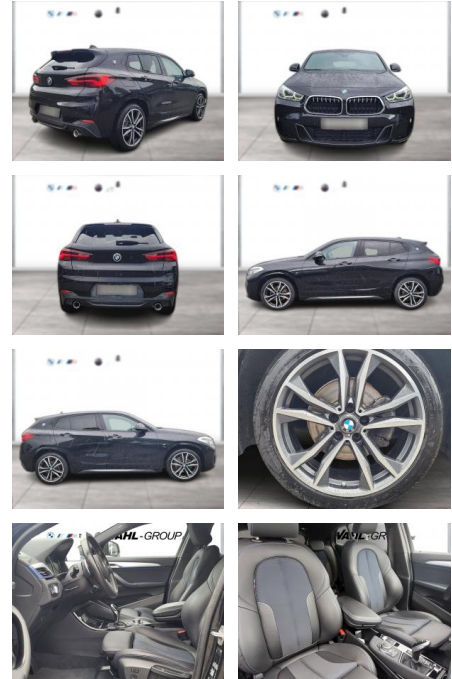

Ihr Ansprechpartner

Herr Benjamin Loeff
E-Mail: benjamin.loeff@krausecars.de
Telefon: 0355 58130

Autohaus Krause u. Sohn
Sachsendorfer Str. 3 - 03051 Cottbus - Tel.: 0355 / 58130

BMW X2 xDrive18d M Sportpaket HiFi Navi Dr

WG00-217797 Angebotsnr.:

Erstzulassung:	Kilometer:	Farbe:	Leistung:	Kraftstoffart:
01.07.2021	58.581	Schwarz	110 kW / 150 PS	Diesel

PREIS
34.120 €

FINANZIERUNGSBEISPIEL

Laufzeit: 72 Monate Anzahlung: 25 %
Basis-Finanzierung:* Mtl. Rate:
Zielraten-Finanzierung:** **289 €**