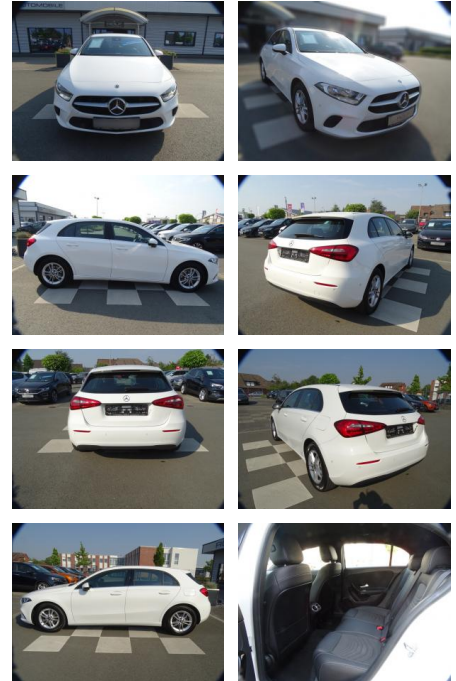

Ihr Ansprechpartner

Herr Benjamin Loeff
E-Mail: benjamin.loeff@krausecars.de
Telefon: 0355 58130

Autohaus Krause u. Sohn
Sachsendorfer Str. 3 - 03051 Cottbus - Tel.: 0355 / 58130

Mercedes-Benz A 180 A 180 DCT / Business / Navi ...

RA00-20230 **Angebotsnr.:**

Erstzulassung:	Kilometer:	Farbe:	Leistung:	Kraftstoffart:
01.04.2019	38.098	Weiß	100 kW / 136 PS	Benzin

PREIS	FINANZIERUNGSBEISPIEL	
27.250 €	Laufzeit: 72 Monate	Anzahlung: 25 %
	Basis-Finanzierung:**	Mtl. Rate:
	Zielraten-Finanzierung:**	231 €