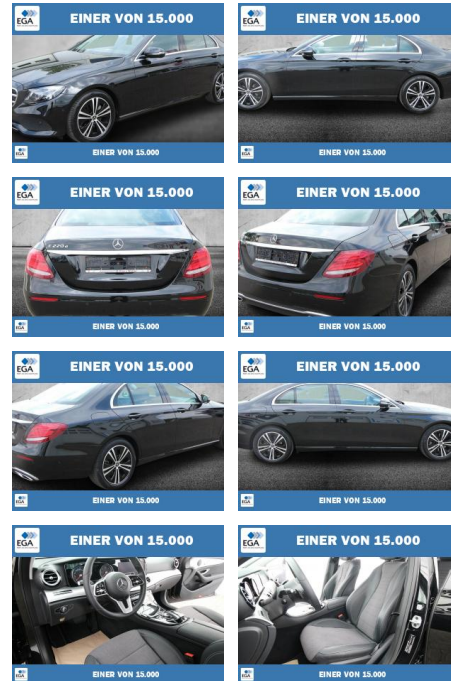

Ihr Ansprechpartner

Herr Benjamin Loeff
E-Mail: benjamin.loeff@krausecars.de
Telefon: 0355 58130

Autohaus Krause u. Sohn
Sachsendorfer Str. 3 - 03051 Cottbus - Tel.: 0355 / 58130

Mercedes-Benz E 220 d Avantgarde NAVI+LED+KAMERA

PW01-37037-185 Angebotsnr.:

Erstzulassung: 01.05.2020 **Kilometer:** 36.458 **Farbe:** Schwarz **Leistung:** 143 kW / 194 PS **Kraftstoffart:** Diesel

PREIS 43.280 €	FINANZIERUNGSBEISPIEL	
	Laufzeit: 72 Monate	Anzahlung: 25 %
	Basis-Finanzierung:**	Mtl. Rate:
	Zielraten-Finanzierung:**	367 €