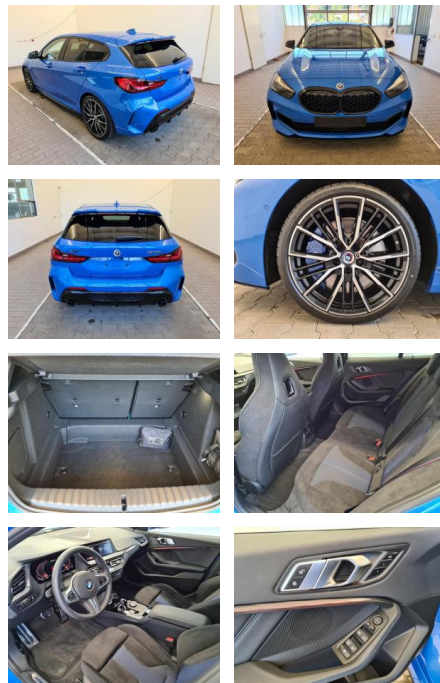

KA09-24622 **Angebotsnr.:**

Erstzulassung:	Kilometer:	Farbe:	Leistung:	Kraftstoffart:
01.04.2022	4.008	Blau	225 kW / 306 PS	Benzin

PREIS
56.490 €

FINANZIERUNGSBEISPIEL
Laufzeit: 72 Monate Anzahlung: 25 %
Basis-Finanzierung:* Mtl. Rate:
Zielraten-Finanzierung:** **478 €**