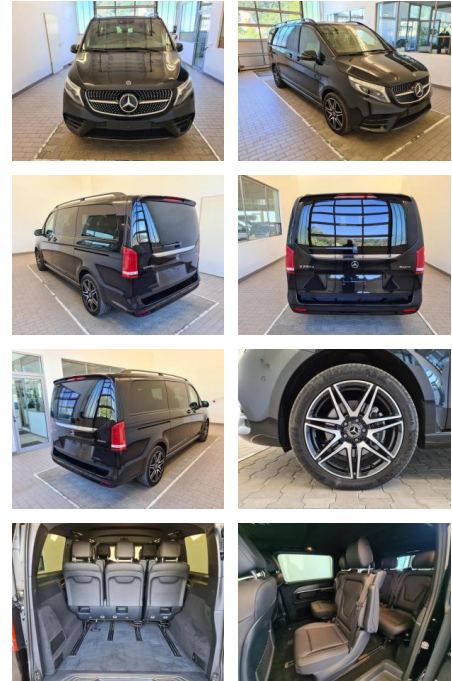

Ihr Ansprechpartner

Herr Benjamin Loeff
E-Mail: benjamin.loeff@krausecars.de
Telefon: 0355 58130

Autohaus Krause u. Sohn
Sachsendorfer Str. 3 - 03051 Cottbus - Tel.: 0355 / 58130

Mercedes-Benz V 250 250d AVANTGARDE 4Matig lang

KA09-24769 **Angebotsnr.:**

Erstzulassung:	Kilometer:	Farbe:	Leistung:	Kraftstoffart:
01.04.2022	3.089	Schwarz	140 kW / 190 PS	Diesel

PREIS
84.050 €

FINANZIERUNGSBEISPIEL
Laufzeit: 72 Monate Anzahlung: 25 %
Basis-Finanzierung:* Mtl. Rate:
Zielraten-Finanzierung:** **712 €**