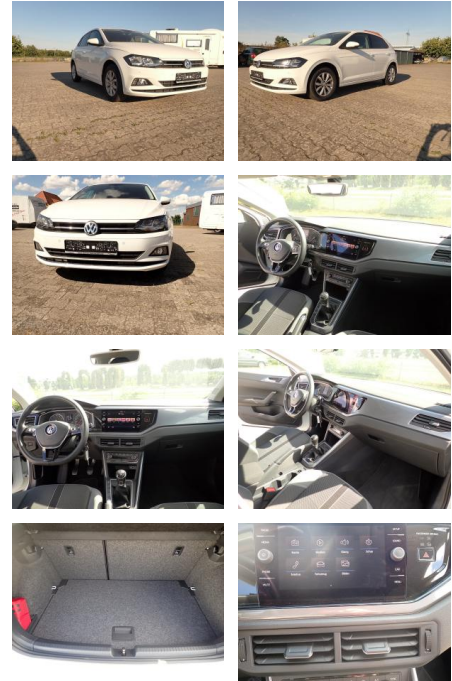

## Volkswagen Polo 1.0 TSI Highline

GA07-DG2209-~~Angebot~~..

Erstzulassung:	Kilometer:	Farbe:	Leistung:	Kraftstoffart:
27.12.2017	35.500		70 kW / 95 PS	Benzin

PREIS	FINANZIERUNGSBEISPIEL	
<b>16.990 €</b>	Laufzeit: 72 Monate	Anzahlung: 25 %
	Basis-Finanzierung:**	Mtl. Rate:
	Zielraten-Finanzierung:**	<b>144 €</b>

## Ausstattung