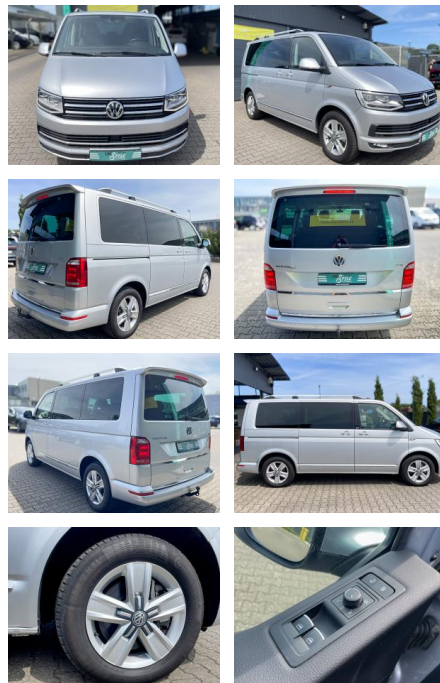

Ihr Ansprechpartner

Herr Mathias Markusch

E-Mail: mathias.markusch@krausecars.de
Telefon: 0355 58130

Autohaus Krause u. Sohn
Sachsendorfer Str. 3 - 03051 Cottbus - Tel.: 0355 / 58130

Volkswagen T6 Multivan Generation Six/2,0 TDI/11...

CS01-FO2409366 Gebotsnr.:

Erstzulassung:	Kilometer:	Farbe:	Leistung:	Kraftstoffart:
08.08.2016	80.500	silber	110 kW / 150 PS	Diesel

PREIS 41.470 €	FINANZIERUNGSBEISPIEL		<small>* Basisfinanzierung: Anzahlung: 10.368 Euro, Laufzeit: 72 Monate, Nettodarlehen: 31.103 Euro, Gesamtbetrag: 48.926 Euro, Zinssätze: 7.71% Sollz. (gebunden), 7.99% eff. ** Zielratenfinanzierung: Anzahlung: 10.368 Euro, Laufzeit: 72 Monate, Nettodarlehen: 31.103 Euro, Zielrate: 20.735 Euro, Gesamtbetrag: 51.825 Euro, Zinssätze: 7.71% Sollz. (gebunden), 7.99% eff., Vermittlung für: Santander Consumer Bank Repräsentatives Beispiel gem. § 17 Abs. 4 PAngV. Diese Finanzierungsangebote sind Beispiele. Gerne ermitteln wir für Sie Ihr individuelles Angebot.</small>
	Laufzeit: 72 Monate	Anzahlung: 25 %	
	Basis-Finanzierung:**	Mtl. Rate: 351 €	
	Zielraten-Finanzierung:**	Mtl. Rate:	