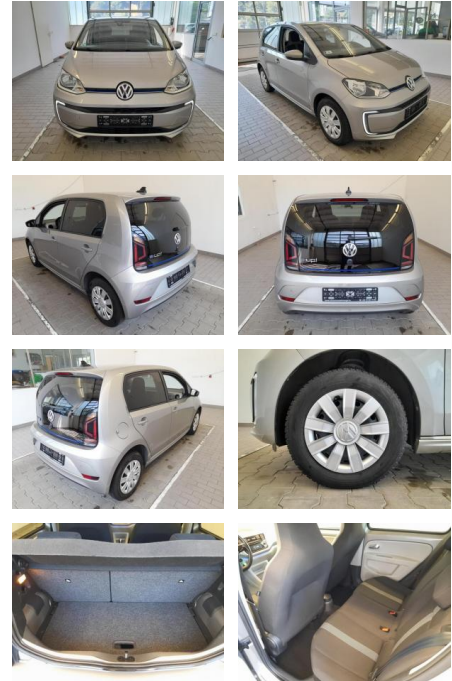

Ihr Ansprechpartner

**Herr Benjamin Loeff**  
E-Mail: benjamin.loeff@krausecars.de  
Telefon: 0355 58130

Autohaus Krause u. Sohn  
Sachsendorfer Str. 3 - 03051 Cottbus - Tel.: 0355 / 58130

**Volkswagen e-up! CSS SHZ PDC beheizWSS BT 60kW**

KA09-24139 **Angebotsnr.:**

Erstzulassung:	Kilometer:	Farbe:	Leistung:	Kraftstoffart:
01.05.2018	40.146	Diverse	60 kW / 82 PS	Elektro

<b>PREIS</b> <b>20.980 €</b>	<b>FINANZIERUNGSBEISPIEL</b>		* Basisfinanzierung: Anzahlung: 5.245 Euro, Laufzeit: 72 Monate, Nettodarlehen: 15.735 Euro, Gesamtbetrag: 24.752 Euro, Zinssätze: 7.71% Sollz. (gebunden), 7.99% eff. ** Zielratenfinanzierung: Anzahlung: 5.245 Euro, Laufzeit: 72 Monate, Nettodarlehen: 15.735 Euro, Zielrate: 10.490 Euro, Gesamtbetrag: 26.218 Euro, Zinssätze: 7.71% Sollz. (gebunden), 7.99% eff.,  Vermittlung für: Santander Consumer Bank Repräsentatives Beispiel gem. § 17 Abs. 4 PAngV. Diese Finanzierungsangebote sind Beispiele. Gerne ermitteln wir für Sie Ihr individuelles Angebot.
	Laufzeit: 72 Monate	Anzahlung: 25 %	
	Basis-Finanzierung:*	Mtl. Rate:	
	Zielraten-Finanzierung:**	Mtl. Rate:	

**Ausstattung**

**Sicherheit**

- PDC Park Distance Control hinten
- Anti-Blockiersystem ABS
- Servolenkung
- Wegfahrsperre
- Kindersitzbefestigung

**Weiteres**

- Lichtsensor
- elektrische Aussenspiegel
- Nichtraucher
- 5-türigsofort lieferbar