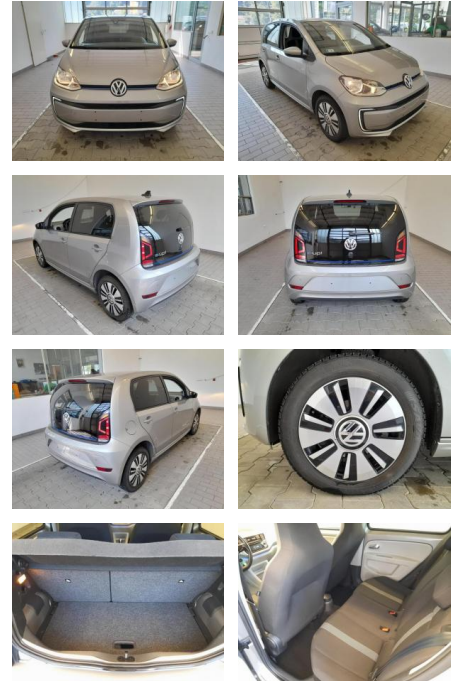

Ihr Ansprechpartner

Herr Mathias Markusch

E-Mail: mathias.markusch@krausecars.de

Telefon: 0355 58130

Autohaus Krause u. Sohn
Sachsendorfer Str. 3 - 03051 Cottbus - Tel.: 0355 / 58130

Volkswagen e-up! CSS SHZ PDC beheizWSS BT 60kW

KA09-24143 **Angebotsnr.:**