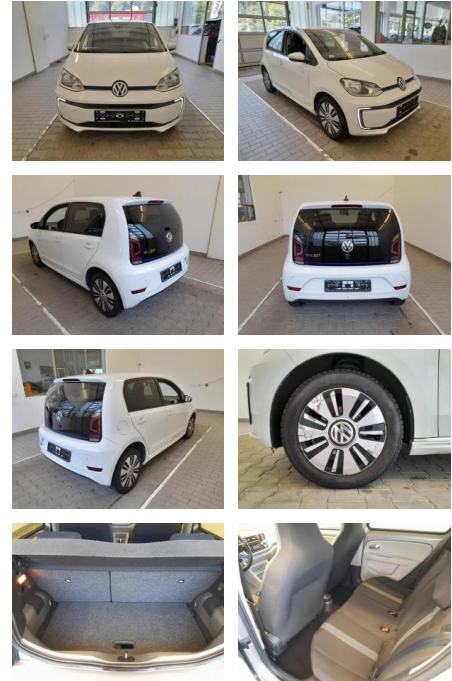

KA09-24146 **Angebotsnr.:**

Erstzulassung:	Kilometer:	Farbe:	Leistung:	Kraftstoffart:
01.05.2018	41.127	Diverse	60 kW / 82 PS	Elektro

PREIS
20.980 €

FINANZIERUNGSBEISPIEL
Laufzeit: 72 Monate Anzahlung: 25 %
Basis-Finanzierung:* Mtl. Rate:
Zielraten-Finanzierung:** **178 €**