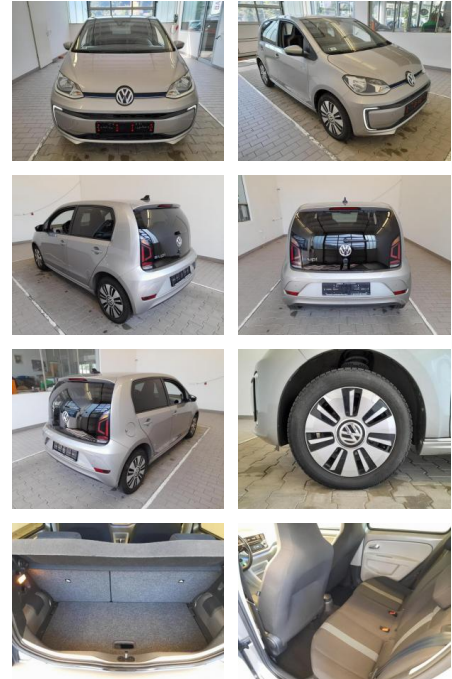

## Volkswagen e-up! CSS SHZ PDC beheizWSS BT 60kW

KA09-24201 **Angebotsnr.:**

Erstzulassung:	Kilometer:	Farbe:	Leistung:	Kraftstoffart:
01.05.2018	41.760	Diverse	60 kW / 82 PS	Elektro

**PREIS**  
**20.980 €**