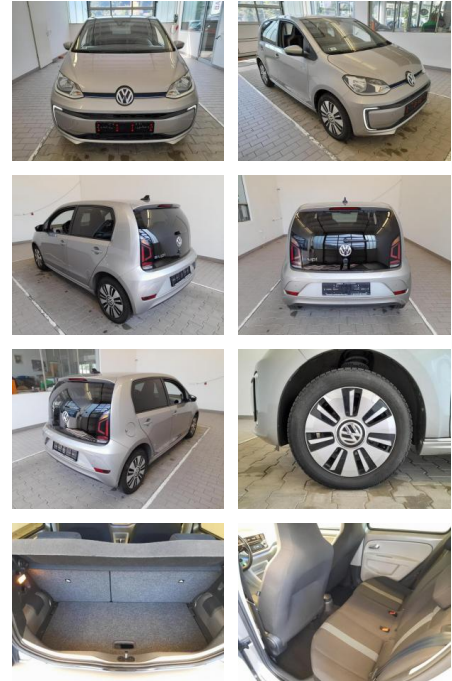

## Volkswagen e-up! CSS SHZ PDC beheizWSS BT 60kW

KA09-24204 **Angebotsnr.:**

Erstzulassung:	Kilometer:	Farbe:	Leistung:	Kraftstoffart:
01.05.2018	40.557	Diverse	60 kW / 82 PS	Elektro

**PREIS**  
**20.980 €**