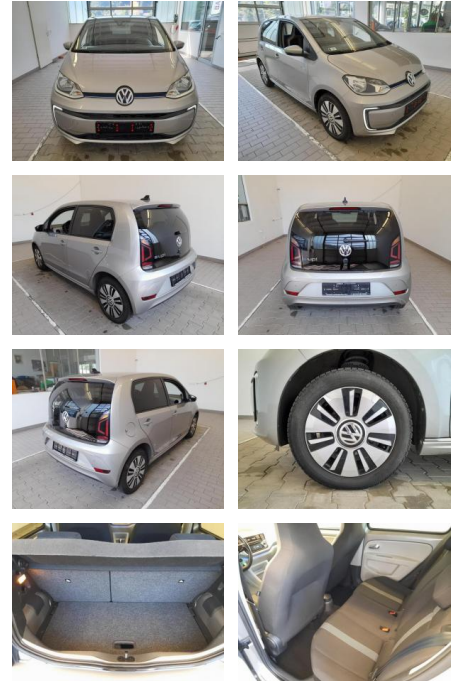

## Volkswagen e-up! CSS SHZ PDC beheizWSS BT 60kW

KA09-24208 **Angebotsnr.:**

Erstzulassung:	Kilometer:	Farbe:	Leistung:	Kraftstoffart:
01.05.2018	39.793	Diverse	60 kW / 82 PS	Elektro

**PREIS**  
**20.980 €**