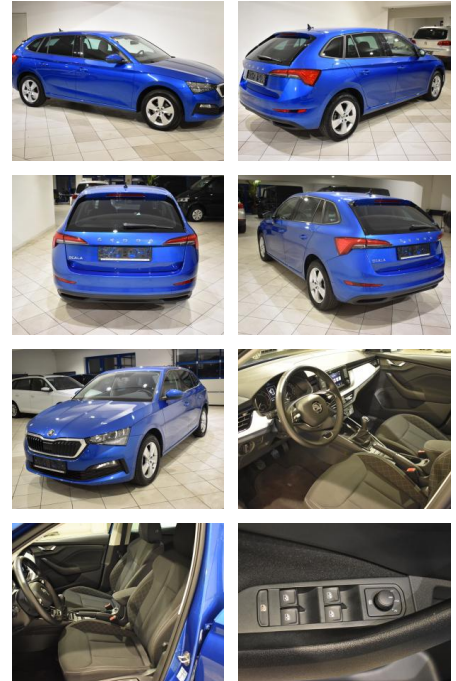

Ihr Ansprechpartner

Herr Benjamin Loeff
E-Mail: benjamin.loeff@krausecars.de
Telefon: 0355 58130

Autohaus Krause u. Sohn
Sachsendorfer Str. 3 - 03051 Cottbus - Tel.: 0355 / 58130

Skoda Scala 1.5TSI AHZV LED SHZ Garantie 06/26

AH44-ATS8817Angebotsnr.:

Erstzulassung:	Kilometer:	Farbe:	Leistung:	Kraftstoffart:
18.06.2021	20.132	Blau	110 kW / 150 PS	Benzin

PREIS
22.500 €

FINANZIERUNGSBEISPIEL
Laufzeit: 72 Monate Anzahlung: 25 %
Basis-Finanzierung:* Mtl. Rate:
Zielraten-Finanzierung:** **191 €**