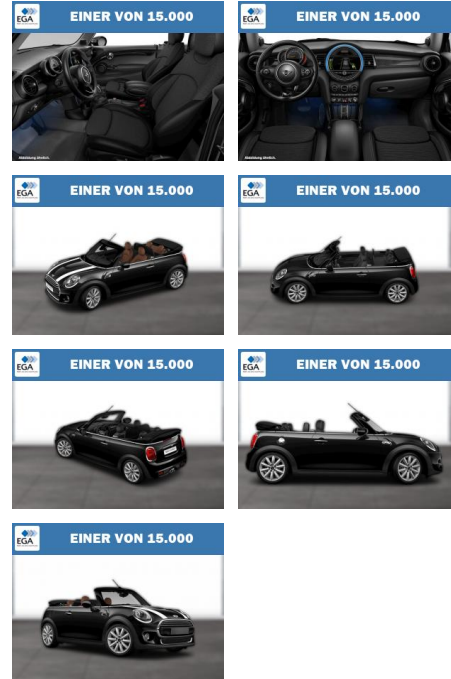

MINI Cooper S Cabrio Chili Navi+ Sport LED

WG08-207673 Angebotsnr.:

Erstzulassung:	Kilometer:	Farbe:	Leistung:	Kraftstoffart:
01.06.2019	58.330	Schwarz	141 kW / 192 PS	Benzin

PREIS 26.940 €	FINANZIERUNGSBEISPIEL	
	Laufzeit: 72 Monate	Anzahlung: 25 %
	Basis-Finanzierung:*	Mtl. Rate:
	Zielraten-Finanzierung:**	228 €