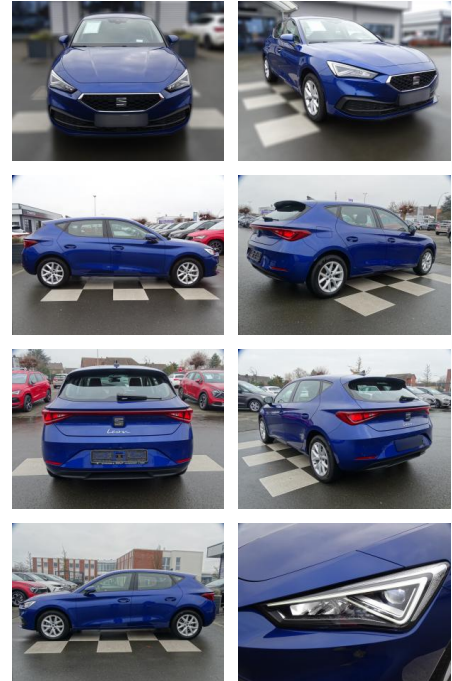

Ihr Ansprechpartner

**Herr Mathias Markusch**  
E-Mail: mathias.markusch@krausecars.de  
Telefon: 0355 58130

Autohaus Krause u. Sohn  
Sachsendorfer Str. 3 - 03051 Cottbus - Tel.: 0355 / 58130

**Seat Leon 1.5 TSI / Style / LED / Klimauto /**

RA00-20399 **Angebotsnr.:**

Erstzulassung:	Kilometer:	Farbe:	Leistung:	Kraftstoffart:
01.10.2020	36.606	Blau	96 kW / 131 PS	Benzin

PREIS	FINANZIERUNGSBEISPIEL	
<b>21.960 €</b>	Laufzeit: 72 Monate	Anzahlung: 25 %
	Basis-Finanzierung:**	Mtl. Rate:
	Zielraten-Finanzierung:**	<b>186 €</b>