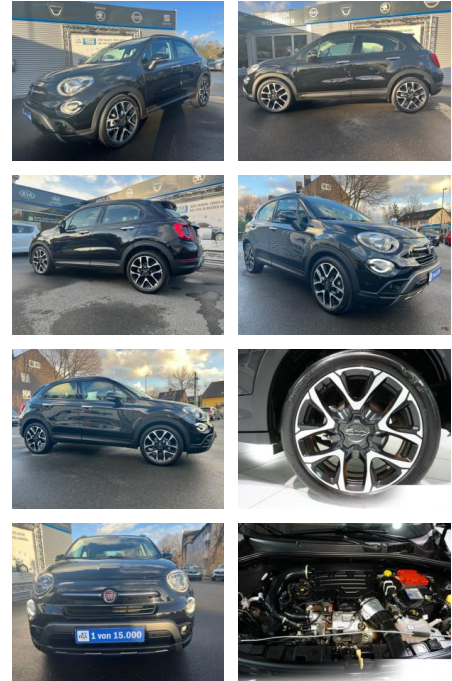

Ihr Ansprechpartner

Herr Mathias Markusch
E-Mail: mathias.markusch@krausecars.de
Telefon: 0355 58130

Autohaus Krause u. Sohn
Sachsendorfer Str. 3 - 03051 Cottbus - Tel.: 0355 / 58130

Fiat 500X 1,0 FIREFLY CROSS KLIMA*SHZG*NAVI*PDC*...

AC00-P901518Angebotsnr.:

Erstzulassung:	Kilometer:	Farbe:	Leistung:	Kraftstoffart:
01.02.2021	54.000	Schwarz	88 kW / 120 PS	Benzin

PREIS	FINANZIERUNGSBEISPIEL	
18.000 €	Laufzeit: 72 Monate	Anzahlung: 25 %
	Basis-Finanzierung:**	Mtl. Rate:
	Zielraten-Finanzierung:**	152 €