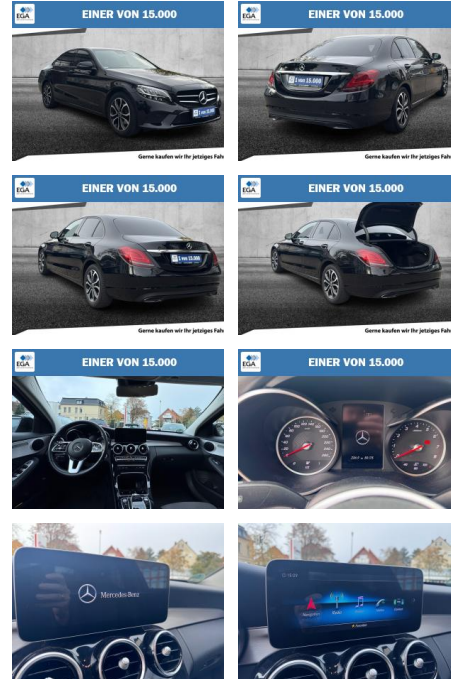

Ihr Ansprechpartner

**Herr Mathias Markusch**  
E-Mail: mathias.markusch@krausecars.de  
Telefon: 0355 58130

Autohaus Krause u. Sohn  
Sachsendorfer Str. 3 - 03051 Cottbus - Tel.: 0355 / 58130

## Mercedes-Benz C 180 Avantgarde

AH01-R613739Angebotsnr.:

**EINER VON 15.000**

Gerne kaufen wir Ihr jetziges Fah

**Erstzulassung:** 01.12.2020    **Kilometer:** 50.180    **Farbe:** Obsidianschwarz    **Leistung:** 115 kW / 156 PS    **Kraftstoffart:** Benzin