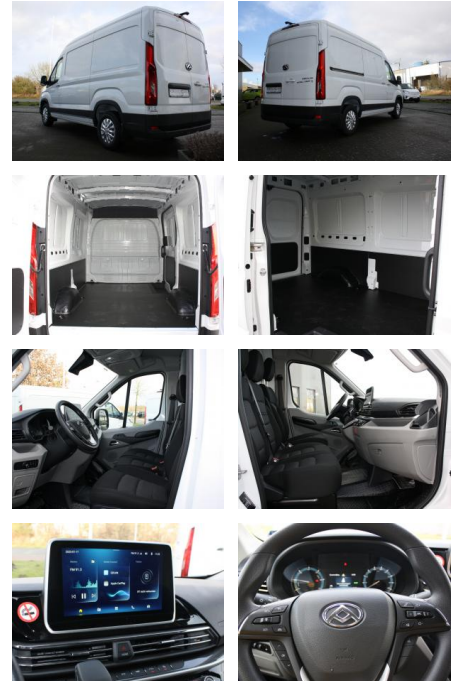

AS5A-AL2301-114001980

Erstzulassung:	Kilometer:	Farbe:	Leistung:	Kraftstoffart:
03.05.2023	5.480	Weiß	108 kW / 147 PS	Diesel

PREIS	FINANZIERUNGSBEISPIEL	
<b>35.210 €</b>	Laufzeit: 72 Monate	Anzahlung: 25 %
	Basis-Finanzierung:**	Mtl. Rate: <b>298 €</b>
	Zielraten-Finanzierung:**	Mtl. Rate: <b>298 €</b>