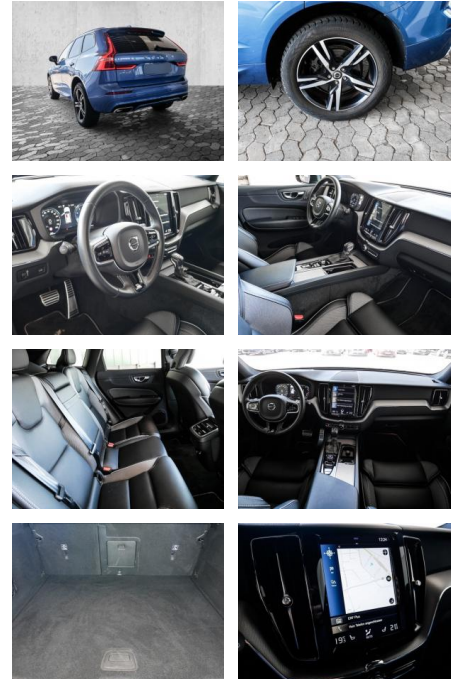

Ihr Ansprechpartner

Herr Benjamin Loeff
E-Mail: benjamin.loeff@krausecars.de
Telefon: 0355 58130

Autohaus Krause u. Sohn
Sachsendorfer Str. 3 - 03051 Cottbus - Tel.: 0355 / 58130

Volvo XC60 R-Design 2WD T4 EU6d-T HUD Navi

MA05-2448-23 Angebotsnr.:

Erstzulassung:	Kilometer:	Farbe:	Leistung:	Kraftstoffart:
01.12.2019	40.879	Blau	140 kW / 190 PS	Benzin

PREIS
32.450 €

FINANZIERUNGSBEISPIEL

Laufzeit: 72 Monate   Anzahlung: 25 %
Basis-Finanzierung:*   Mtl. Rate:
Zielraten-Finanzierung:** **275 €**

* Basisfinanzierung: Anzahlung: 8.113 Euro, Laufzeit: 72 Monate, Nettodarlehen: 24.338 Euro, Gesamtbetrag: 38.284 Euro, Zinssätze: 7.71% Sollz. (gebunden), 7.99% eff.
** Zielratenfinanzierung: Anzahlung: 8.113 Euro, Laufzeit: 72 Monate, Nettodarlehen: 24.338 Euro, Zielrate: 16.225 Euro, Gesamtbetrag: 40.553 Euro, Zinssätze: 7.71% Sollz. (gebunden), 7.99% eff.,

Vermittlung für: Santander Consumer Bank
Repräsentatives Beispiel gem. § 17 Abs. 4 PAngV. Diese Finanzierungsangebote sind Beispiele. Gerne ermitteln wir für Sie Ihr individuelles Angebot.

Ausstattung

Sicherheit

- PDC Park Distance Control hinten
- Anti-Blockiersystem ABS
- Antischlupfregelung ASC+T
- elektronische Stabilitätskontrolle (ESP / DSP)
- Servolenkung
- Regensensor
- Wegfahrsperrung
- Kindersitzbefestigung
- PDC Park Distance Control vorne
- **ABS**
- Airbag
- Beifahrer-Airbag
- Wegfahrsperrung
- Seitenairbags
- ESP
- Reifendruckkontrolle
- Traktionskontrolle
- Kopfairbag
- Knieairbag

Kindersitzbefestigung

- **Entertainment: Navigationssystem**
- Soundsystem
- Radio
- Telefonvorbereitung
- USB-Anschluss
- MP3
- Harman-Kardon
- Apple CarPlay
- Android Auto
- DAB
- Musikstreaming

Multimedia

- Radio
- el. Sitzverstellung
- Navigation mit Bildschirm
- MP3 Anschluss
- Head UP Display

Komfort

- Zentralverriegelung
- Bordcomputer
- **Servolenkung**
- Zentralverriegelung
- Elektrischer Fensterheber
- Lederausstattung
- Sitzheizung
- Elektrische Aussenspiegel
- Teilbare Rücksitzlehne
- Tempomat
- Multifunktionslenkrad
- Keyless Go Startfunktion
- Elektrische Sitze
- Innenspiegel autom. abblendbar
- Mittelarmlehne
- Lenksäule einstellbar
- Sportsitze
- ParkDistanceControl vorne und hinten
- Elektrische Heckklappe
- Memory Sitze

STÄNDIG ÜBER 15.000 FAHRZEUGE IM BESTAND!