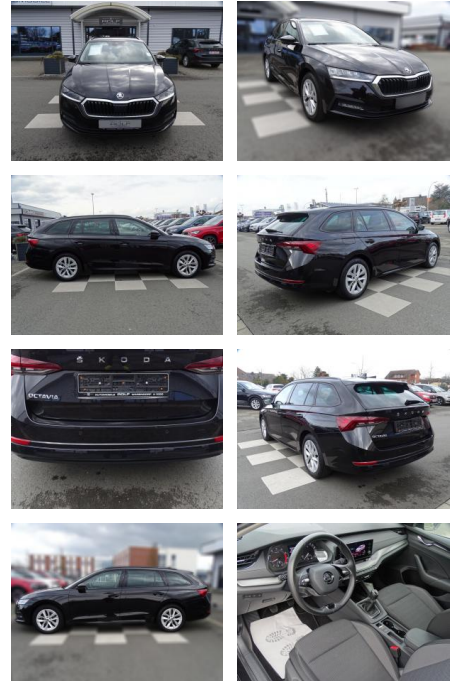

Skoda Octavia 1.5 TSI / Ambition / LED /

RA00-20505 **Angebotsnr.:**

Erstzulassung:	Kilometer:	Farbe:	Leistung:	Kraftstoffart:
01.03.2021	32.295	Schwarz	110 kW / 150 PS	Benzin

PREIS 28.310 €	FINANZIERUNGSBEISPIEL	
	Laufzeit: 72 Monate	Anzahlung: 25 %
	Basis-Finanzierung:**	Mtl. Rate:
	Zielraten-Finanzierung:**	240 €

Multimedia

- Radio
- MP3 Anschluss
- Bluetooth

Komfort

- Zentralverriegelung
- Bordcomputer

Interieur

- Multifunktionslenkrad
- el. Fensterheber
- Sitzheizung

Exterieur

- Leichtmetallfelgen
- metallic
- Nebelscheinwerfer
- Dachreling