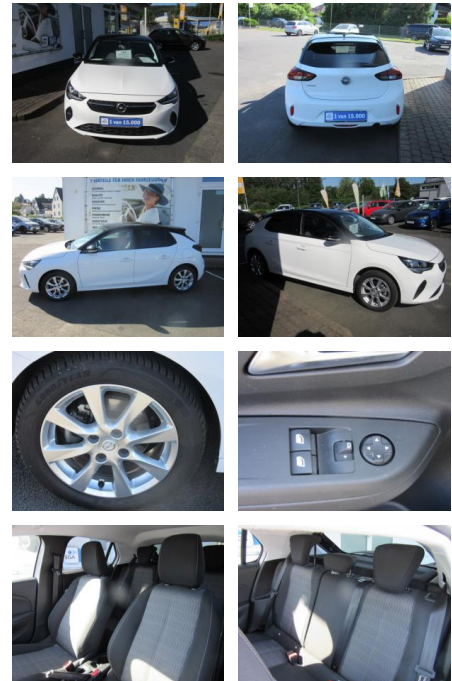

## Opel Corsa F Edition Plus \*LM-Felgen\*PDC\*Klima\*S...

AH18-349200 **Angebotsnr.:**

Erstzulassung:	Kilometer:	Farbe:	Leistung:	Kraftstoffart:
29.11.2021	27.900	Weiß	55 kW / 75 PS	Benzin

**PREIS**  
**15.070 €**