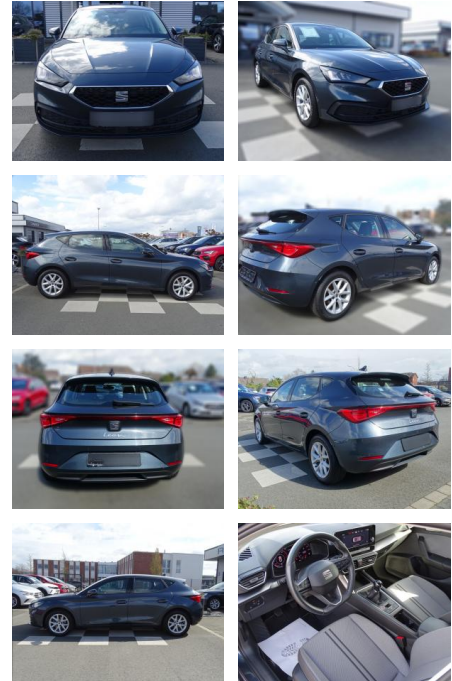

Ihr Ansprechpartner

Herr Benjamin Loeff
E-Mail: benjamin.loeff@krausecars.de
Telefon: 0355 58130

Autohaus Krause u. Sohn
Sachsendorfer Str. 3 - 03051 Cottbus - Tel.: 0355 / 58130

Seat Leon 1.5 TSI / Style / LED / PDC / FULL

RA00-20542 **Angebotsnr.:**

Erstzulassung:	Kilometer:	Farbe:	Leistung:	Kraftstoffart:
01.09.2020	36.660	Grau	96 kW / 131 PS	Benzin

PREIS	FINANZIERUNGSBEISPIEL	
22.770 €	Laufzeit: 72 Monate	Anzahlung: 25 %
	Basis-Finanzierung:**	Mtl. Rate:
	Zielraten-Finanzierung:**	193 €