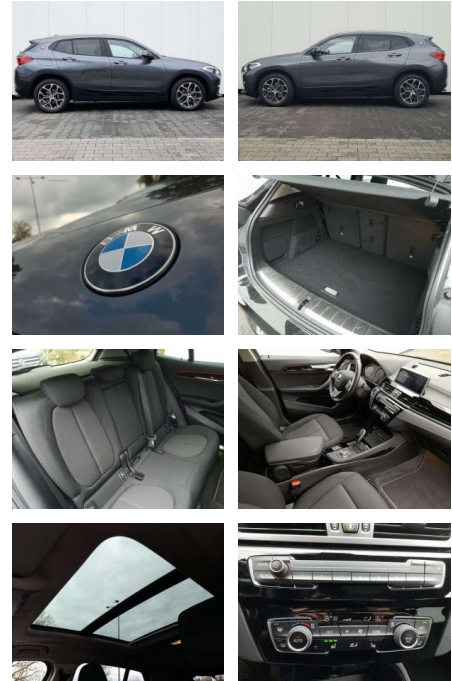

Ihr Ansprechpartner

Herr Mathias Markusch
E-Mail: mathias.markusch@krausecars.de
Telefon: 0355 58130

Autohaus Krause u. Sohn
Sachsendorfer Str. 3 - 03051 Cottbus - Tel.: 0355 / 58130

BMW X2 X2 sDrive18d Aut.

AP08-309619 **Angebotsnr.:**