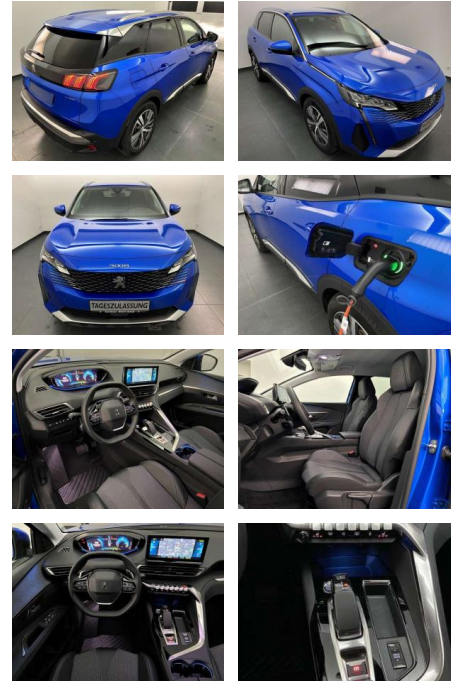

AW48-6739_1526 gebotnr.:

Erstzulassung:	Kilometer:	Farbe:	Leistung:	Kraftstoffart:
01.11.2022	5.395	Blau	165 kW / 224 PS	Benzin

PREIS
38.910 €

FINANZIERUNGSBEISPIEL
Laufzeit: 72 Monate Anzahlung: 25 %
Basis-Finanzierung:* Mtl. Rate:
Zielraten-Finanzierung:** **330 €**

- Anti-Blockiersystem ABS

Multimedia

- Radio

Weiteres

- Getriebe: 8-Stufen-Automatikgetriebe
- EAT8 Lackierung: Sonderlackierung
- Vertigo Blau Räder: Leichtmetallfelgen "Detroit" 18"
- zweifarbig mit Grau mit Reifen 225/55 R 18 Klimaautomatik (2-Zonen)
- mit Aktivkohlefilter getrennt regelbar für Fahrer und Beifahrer Sitze: Sitzheizung vorn - einstellbar in 3 Stufen Polster: Stoff/Kunstleder (Colyn) in Schwarz mit Ziernähten in Mint
- Keyless-System schlüsselloses Zugangs- und Startsystem LED-Scheinwerfer LED-Heckleuchten mit 3D-Effekt