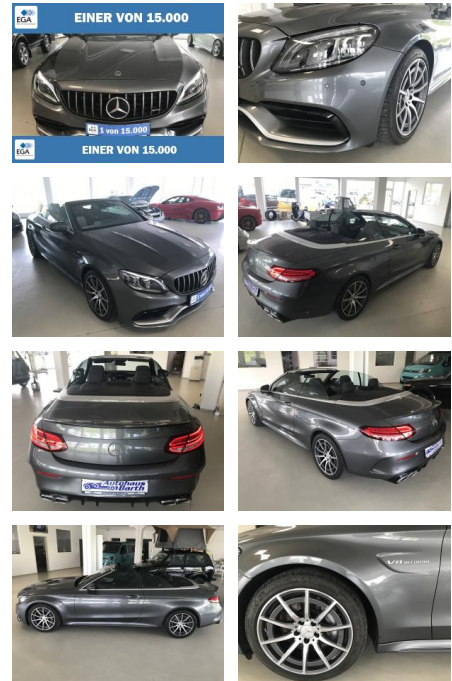

Ihr Ansprechpartner

**Herr Mathias Markusch**  
E-Mail: mathias.markusch@krausecars.de  
Telefon: 0355 58130

Autohaus Krause u. Sohn  
Sachsendorfer Str. 3 - 03051 Cottbus - Tel.: 0355 / 58130

**Mercedes-Benz C 63 AMG Multibeam LED\*Navi\*Leder\*...**

AB73-0013-4512 Angebotsnr.:

Erstzulassung:	Kilometer:	Farbe:	Leistung:	Kraftstoffart:
04.04.2019	14.610	Grau	350 kW / 476 PS	Benzin

PREIS	FINANZIERUNGSBEISPIEL	
<b>68.240 €</b>	Laufzeit: 72 Monate	Anzahlung: 25 %
	Basis-Finanzierung:**	Mtl. Rate: <b>578 €</b>
	Zielraten-Finanzierung:**	