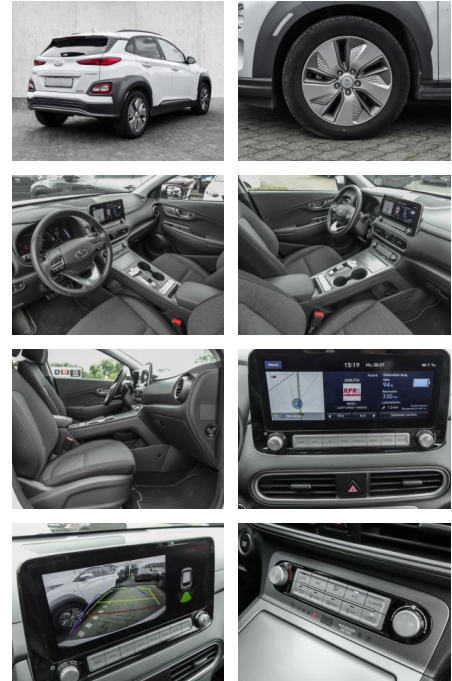

## Hyundai KONA Style Elektro 2WD Navi Soundsystem

MA05-J020609Angebotsnr.:

Erstzulassung:	Kilometer:	Farbe:	Leistung:	Kraftstoffart:
01.02.2021	22.837	Weiß	150 kW / 204 PS	Elektro

**PREIS**  
**26.000 €**

- Kindersitzbefestigung
- Notrufsystem
- Pannenkitt
- **Entertainment: Navigationssystem**
- Soundsystem
- Radio
- Telefonvorbereitung
- AUX-In
- USB-Anschluss
- MP3
- Bluetooth
- Freisprecheinrichtung
- Apple CarPlay
- Android Auto
- DAB
- Touchscreen
- Induktionsladen für Smartphones
- **Qualität: Garantie**
- **Sonstiges: Schiebedach**
- Metallic
- Alufelgen

### Multimedia

- Radio
- Navigation mit Bildschirm
- MP3 Anschluss
- Bluetooth