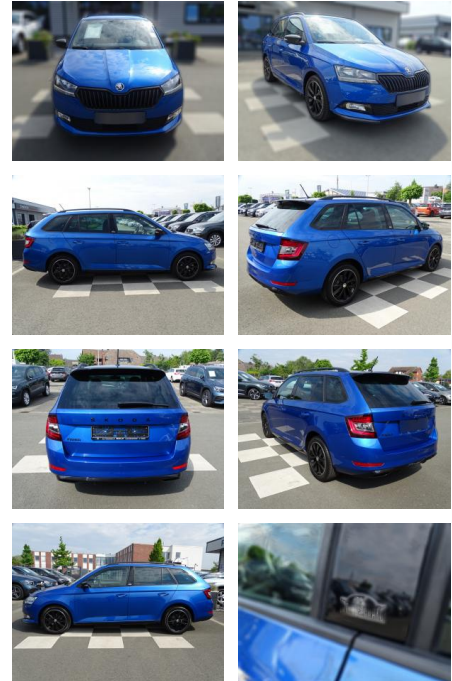

Ihr Ansprechpartner

Herr Benjamin Loeff
E-Mail: benjamin.loeff@krausecars.de
Telefon: 0355 58130

Autohaus Krause u. Sohn
Sachsendorfer Str. 3 - 03051 Cottbus - Tel.: 0355 / 58130

Skoda Fabia 1.0 Monte Carlo / KLIMAAUTO / PDC

RA00-20654 **Angebotsnr.:**

Erstzulassung:	Kilometer:	Farbe:	Leistung:	Kraftstoffart:
01.07.2021	27.727	Blau	70 kW / 95 PS	Benzin

PREIS	FINANZIERUNGSBEISPIEL	
19.620 €	Laufzeit: 72 Monate	Anzahlung: 25 %
	Basis-Finanzierung:**	Mtl. Rate:
	Zielraten-Finanzierung:**	166 €