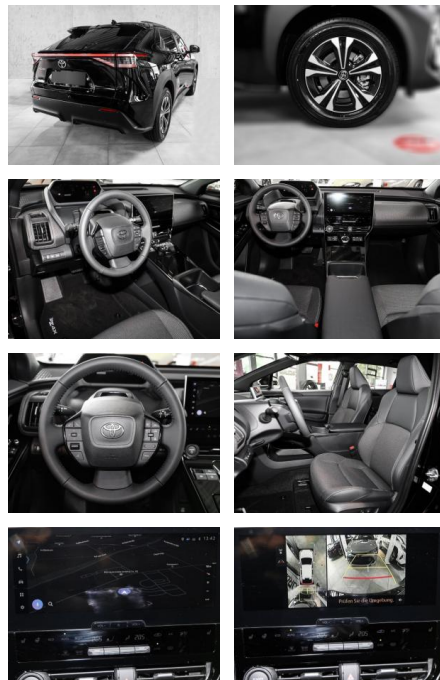

Toyota bz4X FWD Navi 360 Kamera LED EI.

MA05-A010273Angebotsnr.:

Erstzulassung:	Kilometer:	Farbe:	Leistung:	Kraftstoffart:
01.05.2023	6.990	Schwarz	150 kW / 204 PS	Elektro

PREIS
40.630 €

FINANZIERUNGSBEISPIEL
Laufzeit: 72 Monate Anzahlung: 25 %
Basis-Finanzierung:* Mtl. Rate:
Zielraten-Finanzierung:** **344 €**