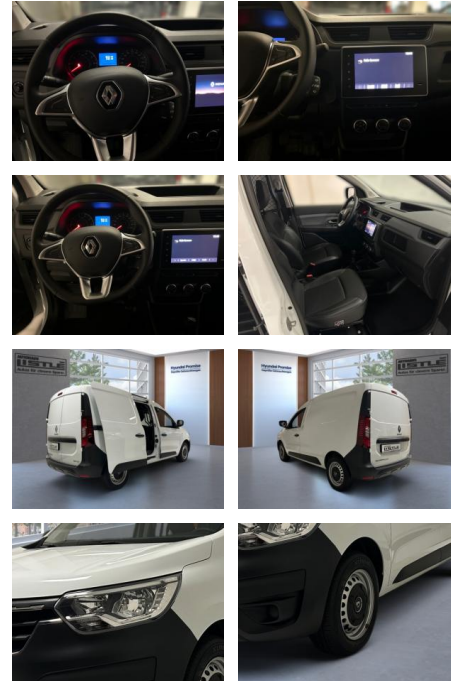

Ihr Ansprechpartner

Herr Benjamin Loeff
E-Mail: benjamin.loeff@krausecars.de
Telefon: 0355 58130

Autohaus Krause u. Sohn
Sachsendorfer Str. 3 - 03051 Cottbus - Tel.: 0355 / 58130

Renault Express Extra Blue dCi 75 Klang &

AL33-179255L Angebotsnr.:

Erstzulassung:	Kilometer:	Farbe:	Leistung:	Kraftstoffart:
01.10.2021	8.532		55 kW / 75 PS	Diesel

PREIS
20.150 €

FINANZIERUNGSBEISPIEL

Laufzeit: 72 Monate   Anzahlung: 25 %
Basis-Finanzierung:*   Mtl. Rate:
Zielraten-Finanzierung:** **171 €**

* Basisfinanzierung: Anzahlung: 5.038 Euro, Laufzeit: 72 Monate, Nettodarlehen: 15.113 Euro, Gesamtbetrag: 23.773 Euro, Zinssätze: 7.71% Sollz. (gebunden), 7.99% eff.
** Zielratenfinanzierung: Anzahlung: 5.038 Euro, Laufzeit: 72 Monate, Nettodarlehen: 15.113 Euro, Zielrate: 10.075 Euro, Gesamtbetrag: 25.182 Euro, Zinssätze: 7.71% Sollz. (gebunden), 7.99% eff.,

Vermittlung für: Santander Consumer Bank
Repräsentatives Beispiel gem. § 17 Abs. 4 PAngV. Diese Finanzierungsangebote sind Beispiele. Gerne ermitteln wir für Sie Ihr individuelles Angebot.

Ausstattung

Sicherheit

- PDC Park Distance Control hinten
- Anti-Blockiersystem ABS
- Antischlupfregelung ASC+T
- elektronische Stabilitätskontrolle (ESP / DSP)
- Servolenkung
- Wegfahrsperre
- Kindersitzbefestigung

Multimedia

- Radio
- Navigation mit Bildschirm
- MP3 Anschluss
- Bluetooth

Komfort

- Zentralverriegelung
- Bordcomputer

Interieur

- Multifunktionslenkrad
- el. Fensterheber

Umwelt

- Partikelfilter

Weiteres

- Diesel
- Lichtsensor
- elektrische Aussenspiegel
- Start Stop Automatik
- Nichtraucher
- Getriebe
- Schaltgetriebe
- Technik
- Bordcomputer
- Partikelfilter
- Start-Stop-Automatik
- Assistenten
- Lichtsensor

- Notbremsassistent
- Berganfahrassistent
- Komfort
- Klimaanlage
- Servolenkung
- Zentralverriegelung
- Elektrischer Fensterheber
- Elektrische Aussenspiegel
- Teilbare Rucksitzlehne
- Park Distance Control
- Multifunktionslenkrad
- Innenraumfilter
- Lenksaeule einstellbar
- Funkfernbedienung
- Sicht
- LED-Tagfahrlicht
- Colorverglasung
- Aussenspiegel beheizbar
- Sicherheit
- ABS
- Airbag

STÄNDIG ÜBER 15.000 FAHRZEUGE IM BESTAND!