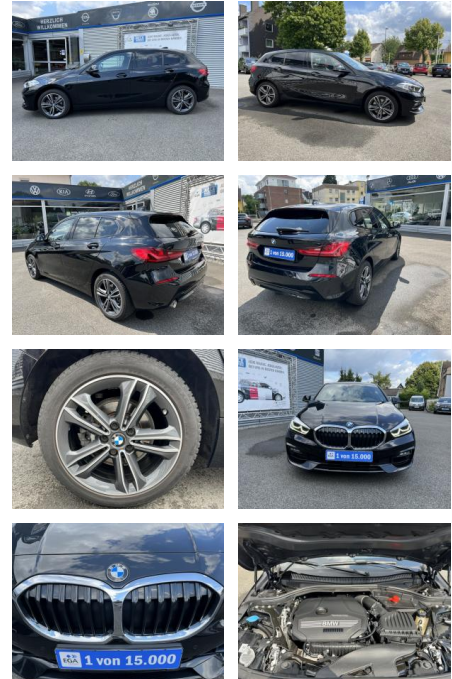

Ihr Ansprechpartner

**Herr Mathias Markusch**  
E-Mail: mathias.markusch@krausecars.de  
Telefon: 0355 58130

Autohaus Krause u. Sohn  
Sachsendorfer Str. 3 - 03051 Cottbus - Tel.: 0355 / 58130

**BMW 118i SPORT LINE KLIMA\*SHZG\*NAVI\*BTH\*LED\*PDC\*...**

AC00-5R07494Angebotsnr.:

Erstzulassung:	Kilometer:	Farbe:	Leistung:	Kraftstoffart:
23.01.2020	70.000	Schwarz	103 kW / 140 PS	Benzin

<b>PREIS</b> <b>21.180 €</b>	<b>FINANZIERUNGSBEISPIEL</b>	
	Laufzeit: 72 Monate	Anzahlung: 25 %
	Basis-Finanzierung:*	Mtl. Rate:
	Zielraten-Finanzierung:**	<b>179 €</b>