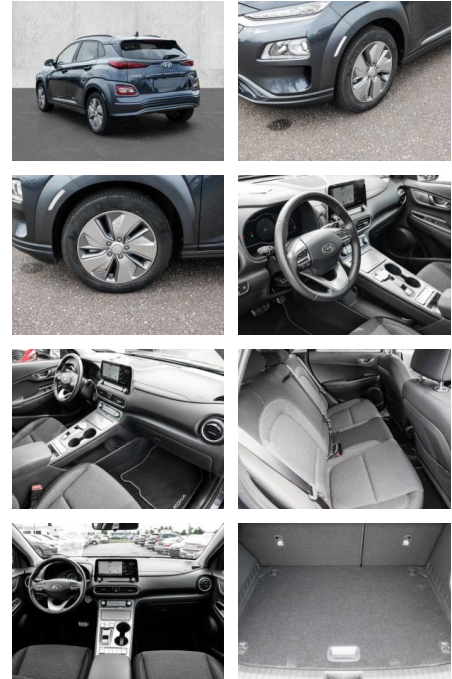

MA05-klma40344gebotsnr.:

Erstzulassung:	Kilometer:	Farbe:	Leistung:	Kraftstoffart:
01.04.2021	13.076	Schwarz	100 kW / 136 PS	Elektro

PREIS
20.260 €

FINANZIERUNGSBEISPIEL

Laufzeit: 72 Monate Anzahlung: 25 %
Basis-Finanzierung:* Mtl. Rate:
Zielraten-Finanzierung:** **172 €**