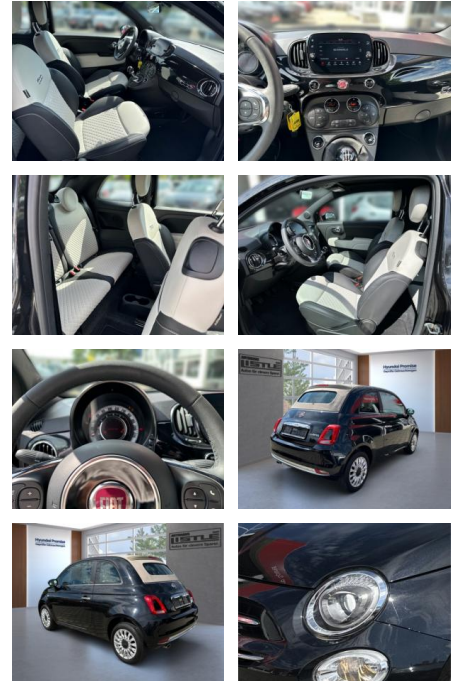

## Fiat 500C Cabrio DolceVita 1.0 Hybrid +KLIMA

AL33-43246L **Angebotsnr.:**

**Erstzulassung:** 01.08.2021    **Kilometer:** 10.663    **Farbe:**    **Leistung:** 52 kW / 71 PS    **Kraftstoffart:** Hybrid