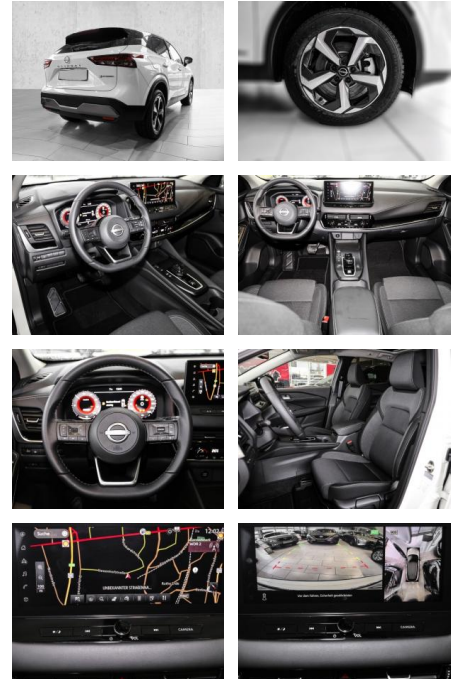

## Nissan Qashqai N-Connecta e-POWER 1.5 VC-T

MA05-cen125009gebotsnr.:

Erstzulassung:	Kilometer:	Farbe:	Leistung:	Kraftstoffart:
01.07.2023	6.500	Weiß	140 kW / 190 PS	Hybrid

**PREIS**  
**31.920 €**

- Kopfairbag
- Kindersitzbefestigung
- Notrufsystem
- Pannenset
- **Entertainment: Navigationssystem**
- Radio
- USB-Anschluss
- MP3
- Bluetooth
- Freisprecheinrichtung
- Apple CarPlay
- Android Auto
- Sprachsteuerung
- DAB
- Touchscreen
- Musikstreaming
- 

### Multimedia

- Radio
- Navigation mit Bildschirm

- MP3 Anschluss
- Bluetooth