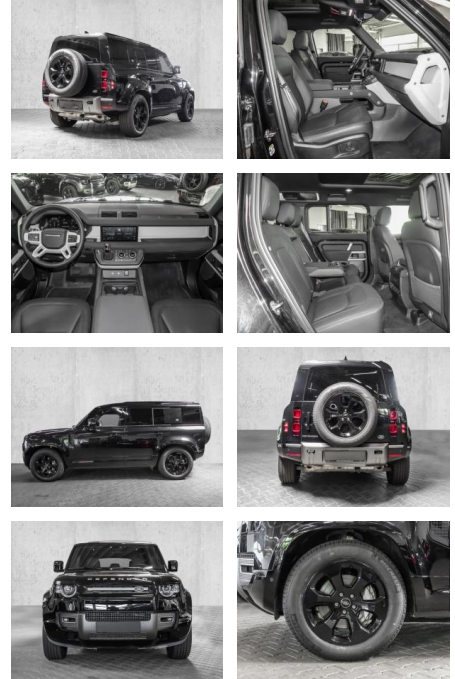

## Land Rover Defender 110 X-Dynamic SE P400

MA05-fr4376-23 **Angebotsnr.:**

Erstzulassung:	Kilometer:	Farbe:	Leistung:	Kraftstoffart:
01.12.2022	14.225	Schwarz	294 kW / 400 PS	Benzin

**PREIS**  
**84.300 €**