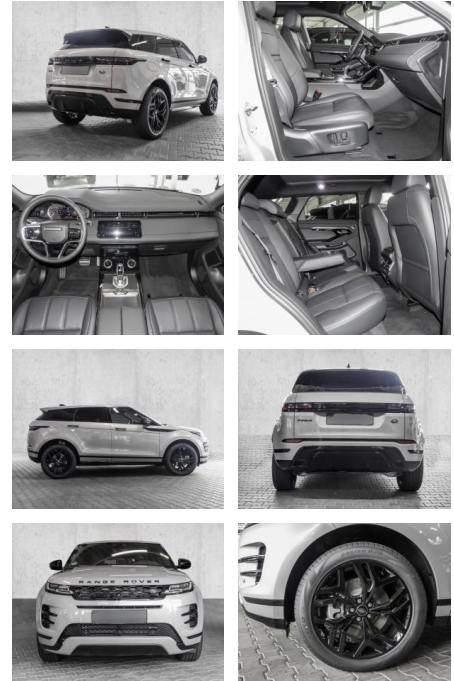

Land Rover Range Rover Evoque R-dynamic SE D165

MA05-fr173420 **Angebotsnr.:**

Erstzulassung:	Kilometer:	Farbe:	Leistung:	Kraftstoffart:
01.07.2023	5.600	Silber	120 kW / 163 PS	Diesel

PREIS 49.940 €	FINANZIERUNGSBEISPIEL	
	Laufzeit: 72 Monate	Anzahlung: 25 %
	Basis-Finanzierung:**	Mtl. Rate: 423 €
	Zielraten-Finanzierung:**	Mtl. Rate: 423 €

- MP3
- Bluetooth
- Freisprecheinrichtung
- Apple CarPlay
- Android Auto
- Touchscreen
- Induktionsladen für Smartphones
- Musikstreaming
-

Multimedia

- Radio
- el. Sitzverstellung
- Navigation mit Bildschirm
- MP3 Anschluss
- Bluetooth