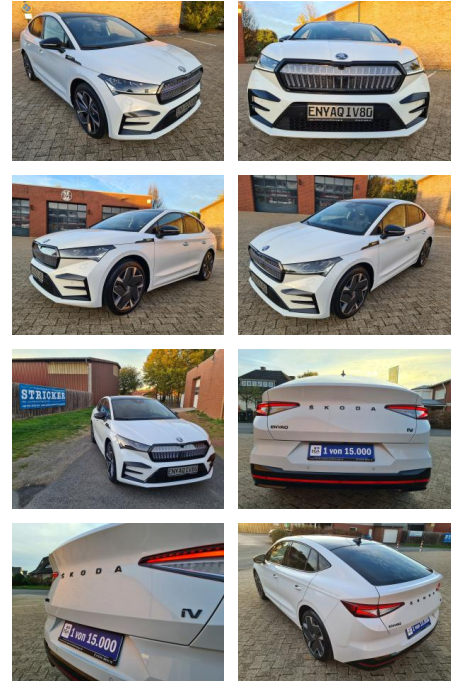

Ihr Ansprechpartner

**Herr Mathias Markusch**  
E-Mail: mathias.markusch@krausecars.de  
Telefon: 0355 58130

Autohaus Krause u. Sohn  
Sachsendorfer Str. 3 - 03051 Cottbus - Tel.: 0355 / 58130

## Skoda Enyaq iV Coupé RS Suite 21 Zoll Matrix AH...

SG03-SK RS Coupé RS

Erstzulassung:	Kilometer:	Farbe:	Leistung:	Kraftstoffart:	Reichweite elektr. (WLTP)
21.09.2023	6.100	Weiß	220 kW / 299 PS	Elektro	508 km