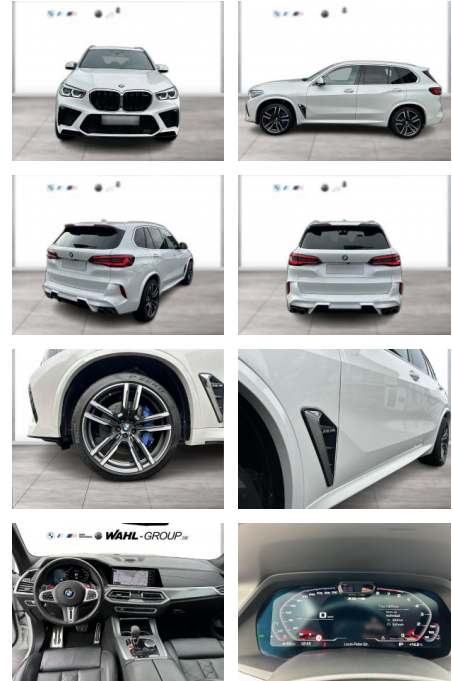

WG09-217211 Angebotsnr.:

Erstzulassung:	Kilometer:	Farbe:	Leistung:	Kraftstoffart:
01.08.2020	73.577	Weiß	441 kW / 600 PS	Benzin

PREIS	FINANZIERUNGSBEISPIEL	
79.670 €	Laufzeit: 72 Monate	Anzahlung: 25 %
	Basis-Finanzierung:**	Mtl. Rate:
	Zielraten-Finanzierung:**	675 €