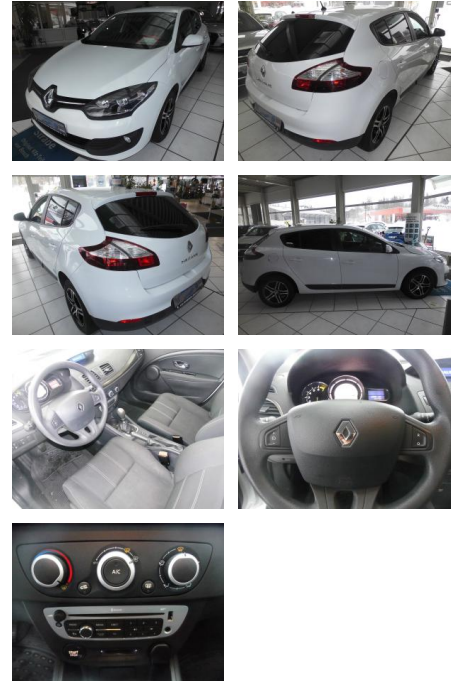

## Renault Megane 1.6 16V 110 Authentique

RP00-HK2308-~~17160000~~

Erstzulassung:	Kilometer:	Farbe:	Leistung:	Kraftstoffart:
26.08.2015	68.000	Weiß	81 kW / 110 PS	Benzin

**PREIS**  
**9.570 €**