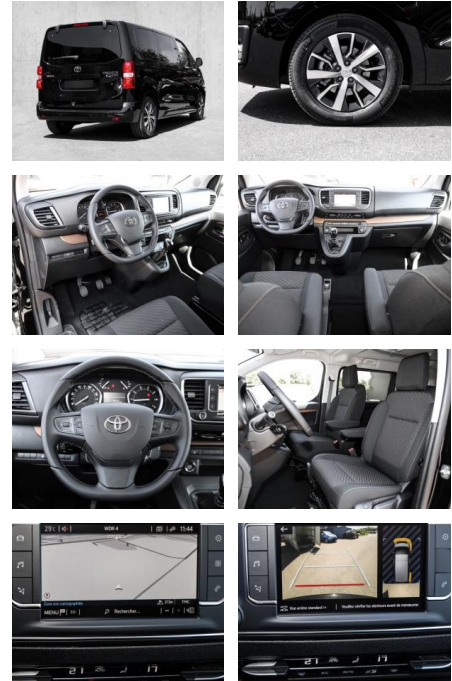

## Toyota Proace Verso L1 Team D 2.0 -4D EU6d

MA05-9855673Angebotsnr.:

Erstzulassung:	Kilometer:	Farbe:	Leistung:	Kraftstoffart:
01.08.2023	11.900	Schwarz	106 kW / 144 PS	Diesel

**PREIS**  
**46.140 €**