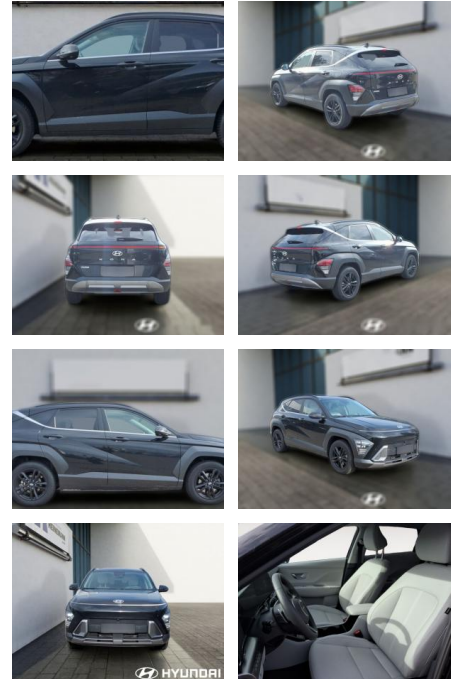

Ihr Ansprechpartner

Herr Mathias Markusch
E-Mail: mathias.markusch@krausecars.de
Telefon: 0355 58130

Autohaus Krause u. Sohn
Sachsendorfer Str. 3 - 03051 Cottbus - Tel.: 0355 / 58130

Hyundai KONA 1.6 T-GDI DCT 2WD Prime

HE03-443251_001 Angebotsnr.:

Erstzulassung:	Kilometer:	Farbe:	Leistung:	Kraftstoffart:
01.07.2023	16.898	Schwarz	146 kW / 199 PS	Benzin

PREIS	FINANZIERUNGSBEISPIEL	
33.090 €	Laufzeit: 72 Monate	Anzahlung: 25 %
	Basis-Finanzierung:**	Mtl. Rate:
	Zielraten-Finanzierung:**	280 €