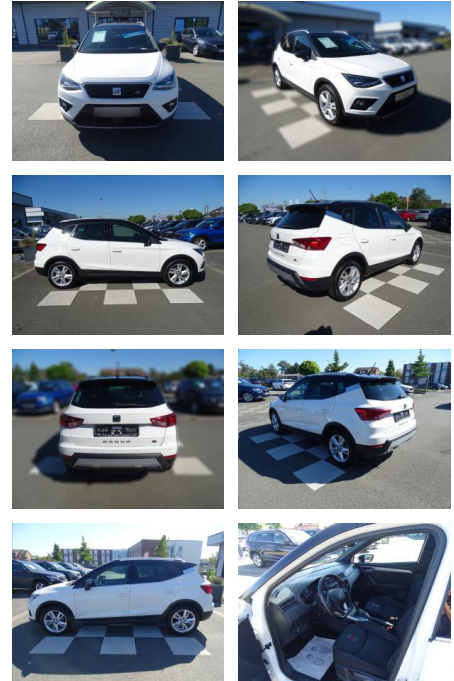

**Seat Arona 1.0 TSI FR\*DSG\*LED\*NAVI\*FULL**

RA00-20789 **Angebotsnr.:**

Erstzulassung:	Kilometer:	Farbe:	Leistung:	Kraftstoffart:
01.02.2020	62.016	Weiß	85 kW / 116 PS	Benzin

PREIS	FINANZIERUNGSBEISPIEL	
<b>21.220 €</b>	Laufzeit: 72 Monate      Anzahlung: 25 %	* Basisfinanzierung: Anzahlung: 5.305 Euro, Laufzeit: 72 Monate, Nettodarlehen: 15.915 Euro, Gesamtbetrag: 25.035 Euro, Zinssätze: 7.71% Sollz. (gebunden), 7.99% eff. ** Zielratenfinanzierung: Anzahlung: 5.305 Euro, Laufzeit: 72 Monate, Nettodarlehen: 15.915 Euro, Zielrate: 10.610 Euro, Gesamtbetrag: 26.518 Euro, Zinssätze: 7.71% Sollz. (gebunden), 7.99% eff.,  Vermittlung für: Santander Consumer Bank Repräsentatives Beispiel gem. § 17 Abs. 4 PAngV. Diese Finanzierungsangebote sind Beispiele. Gerne ermitteln wir für Sie Ihr individuelles Angebot.
	Basis-Finanzierung:*      Mtl. Rate:	
	Zielraten-Finanzierung:** <b>180 €</b>	

**Ausstattung**

**Sicherheit**

- PDC Park Distance Control hinten
- Anti-Blockiersystem ABS
- Antischlupfregelung ASC+T
- elektronische Stabilitätskontrolle (ESP / DSP)
- Servolenkung
- Regensensor
- Wegfahrsperre
- Kindersitzbefestigung

**Multimedia**

- CD Radio
- Navigation mit Bildschirm
- MP3 Anschluss
- Bluetooth

**Komfort**

- Zentralverriegelung
- Bordcomputer

**Interieur**

- Multifunktionslenkrad
- Sportsitze
- el. Fensterheber
- Sitzheizung