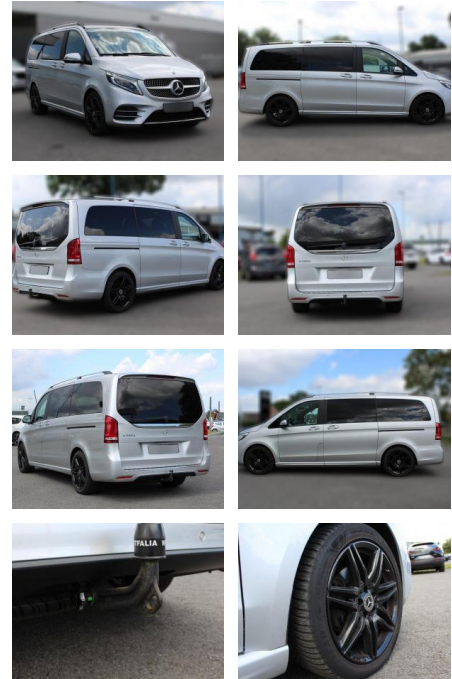

Ihr Ansprechpartner

Herr Benjamin Loeff
E-Mail: benjamin.loeff@krausecars.de
Telefon: 0355 58130

Autohaus Krause u. Sohn
Sachsendorfer Str. 3 - 03051 Cottbus - Tel.: 0355 / 58130

Mercedes-Benz V 250 EDITION lang 19 AMG-Line

MB04-14528 **Angebotsnr.:**

Erstzulassung:	Kilometer:	Farbe:	Leistung:	Kraftstoffart:
25.01.2020	74.360	Diverse	140 kW / 190 PS	Diesel

PREIS
57.470 €

FINANZIERUNGSBEISPIEL
Laufzeit: 72 Monate   Anzahlung: 25 %
Basis-Finanzierung:*   Mtl. Rate:
Zielraten-Finanzierung:** **487 €**

* Basisfinanzierung: Anzahlung: 14.368 Euro, Laufzeit: 72 Monate, Nettodarlehen: 43.103 Euro, Gesamtbetrag: 67.802 Euro, Zinssätze: 7.71% Sollz. (gebunden), 7.99% eff.
** Zielratenfinanzierung: Anzahlung: 14.368 Euro, Laufzeit: 72 Monate, Nettodarlehen: 43.103 Euro, Zielrate: 28.735 Euro, Gesamtbetrag: 71.820 Euro, Zinssätze: 7.71% Sollz. (gebunden), 7.99% eff.,

Vermittlung für: Santander Consumer Bank
Repräsentatives Beispiel gem. § 17 Abs. 4 PAngV. Diese Finanzierungsangebote sind Beispiele. Gerne ermitteln wir für Sie Ihr individuelles Angebot.

Ausstattung

Sicherheit

- Müdigkeitswarnsystem
- Notrufsystem
- Reifendruckkontrollsystem
- Totwinkel-Assistent
- Spurhalteassistent

- Vorführgewagen
- Neuwagen) jederzeit online verfügbar.
- ...

Multimedia

- Soundsystem

Komfort

- Berganfahrassistent
- Lederlenkrad
- Lordosenstütze

Weiteres

- Diesel
- Wir bieten Ihnen individuelle Finanzierungsmöglichkeiten
- attraktive Konditionen und eine schnelle & unkomplizierte Abwicklung. Möchten Sie

STÄNDIG ÜBER 15.000 FAHRZEUGE IM BESTAND!