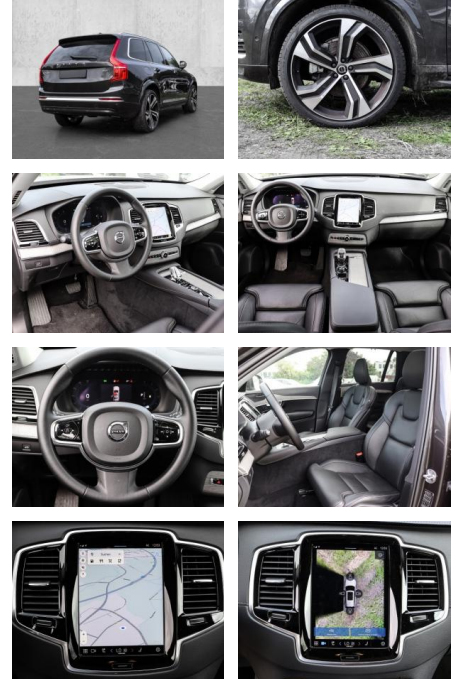

Ihr Ansprechpartner

Herr Benjamin Loeff
E-Mail: benjamin.loeff@krausecars.de
Telefon: 0355 58130

Autohaus Krause u. Sohn
Sachsendorfer Str. 3 - 03051 Cottbus - Tel.: 0355 / 58130

Volvo XC90 Plus Bright AWD B5 Diesel EU6d

MA05-4488-23 Angebotsnr.:

Erstzulassung:	Kilometer:	Farbe:	Leistung:	Kraftstoffart:
01.03.2023	19.124	Grau	173 kW / 235 PS	Diesel

PREIS
58.860 €

FINANZIERUNGSBEISPIEL
Laufzeit: 72 Monate   Anzahlung: 25 %
Basis-Finanzierung:*   Mtl. Rate:
Zielraten-Finanzierung:** **499 €**

* Basisfinanzierung: Anzahlung: 14.715 Euro, Laufzeit: 72 Monate, Nettodarlehen: 44.145 Euro, Gesamtbetrag: 69.442 Euro, Zinssätze: 7.71% Sollz. (gebunden), 7.99% eff.
** Zielratenfinanzierung: Anzahlung: 14.715 Euro, Laufzeit: 72 Monate, Nettodarlehen: 44.145 Euro, Zielrate: 29.430 Euro, Gesamtbetrag: 73.557 Euro, Zinssätze: 7.71% Sollz. (gebunden), 7.99% eff.,

Vermittlung für: Santander Consumer Bank
Repräsentatives Beispiel gem. § 17 Abs. 4 PAngV. Diese Finanzierungsangebote sind Beispiele. Gerne ermitteln wir für Sie Ihr individuelles Angebot.

Ausstattung

Sicherheit

- PDC Park Distance Control hinten
- Anti-Blockiersystem ABS
- Antischlupfregelung ASC+T
- elektronische Stabilitätskontrolle (ESP / DSP)
- Servolenkung
- Regensensor
- Wegfahrsperre
- Kindersitzbefestigung
- Allrad
- PDC Park Distance Control vorne
- **ABS**
- Airbag
- Beifahrer-Airbag
- Wegfahrsperre
- Seitenairbags
- ESP
- Reifendruckkontrolle
- Traktionskontrolle
- Kindersitze integriert

- Kopfairbag
- Knieairbag
- Kindersitzbefestigung
- Pannenset
- Notrad
- **Entertainment: Navigationssystem**
- Soundsystem
- Radio
- USB-Anschluss
- Harman-Kardon
- Android Auto
- DAB
- Induktionsladen für Smartphones

Multimedia

- Radio
- el. Sitzverstellung
- Navigation mit Bildschirm

Komfort

- Zentralverriegelung
- Bordcomputer
- **Klimaautomatik**
- Servolenkung
- Zentralverriegelung
- Elektrischer Fensterheber
- Lederausstattung
- Sitzheizung
- Elektrische Aussenspiegel
- Teilbare Rucksitzlehne
- Tempomat
- Standheizung
- Multifunktionslenkrad
- Keyless Go Startfunktion
- Elektrische Sitze
- Innenspiegel autom. abblendbar
- Mittelarmlehne
- Innenraumfilter
- Lenksäule einstellbar
- Heckrolle

STÄNDIG ÜBER 15.000 FAHRZEUGE IM BESTAND!